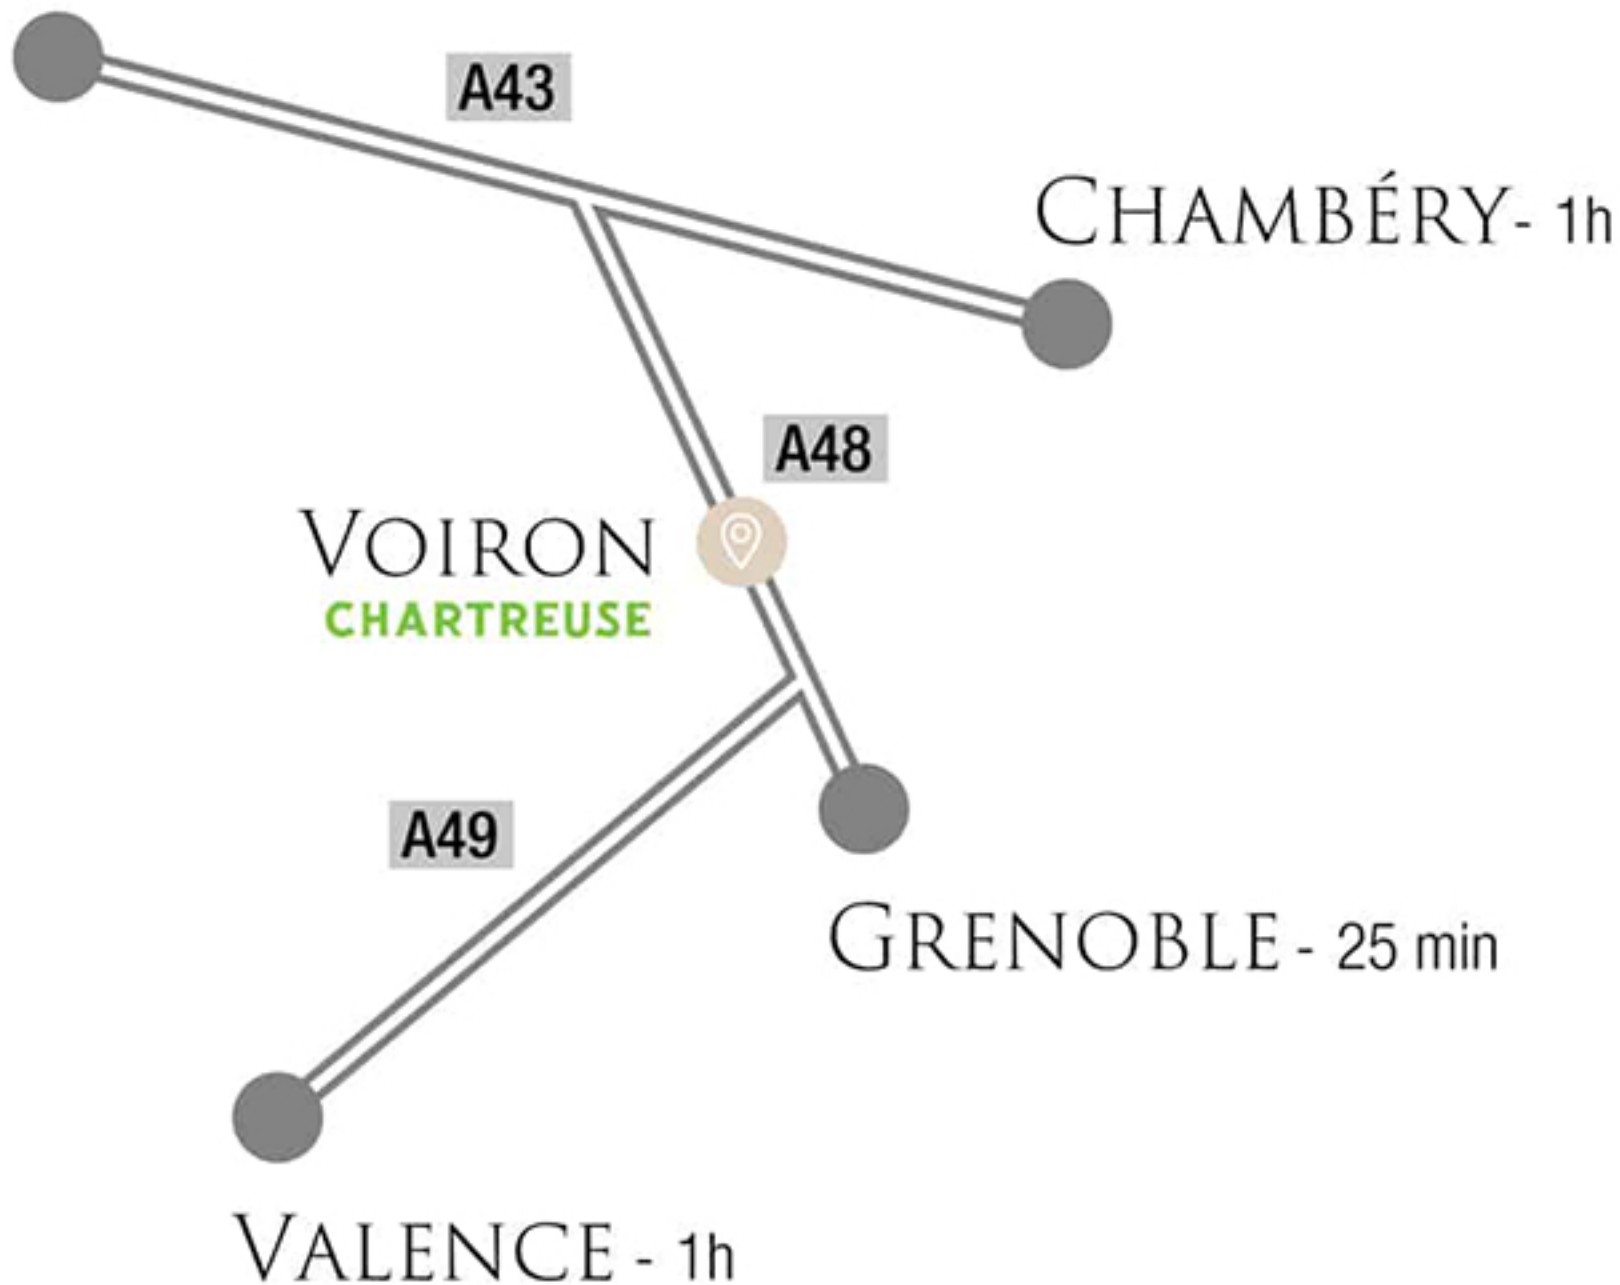

LYON - 1h10 min

A43

CHAMBÉRY - 1h

A48

VOIRON
CHARTREUSE

A49

GRENOBLE - 25 min

VALENCE - 1h