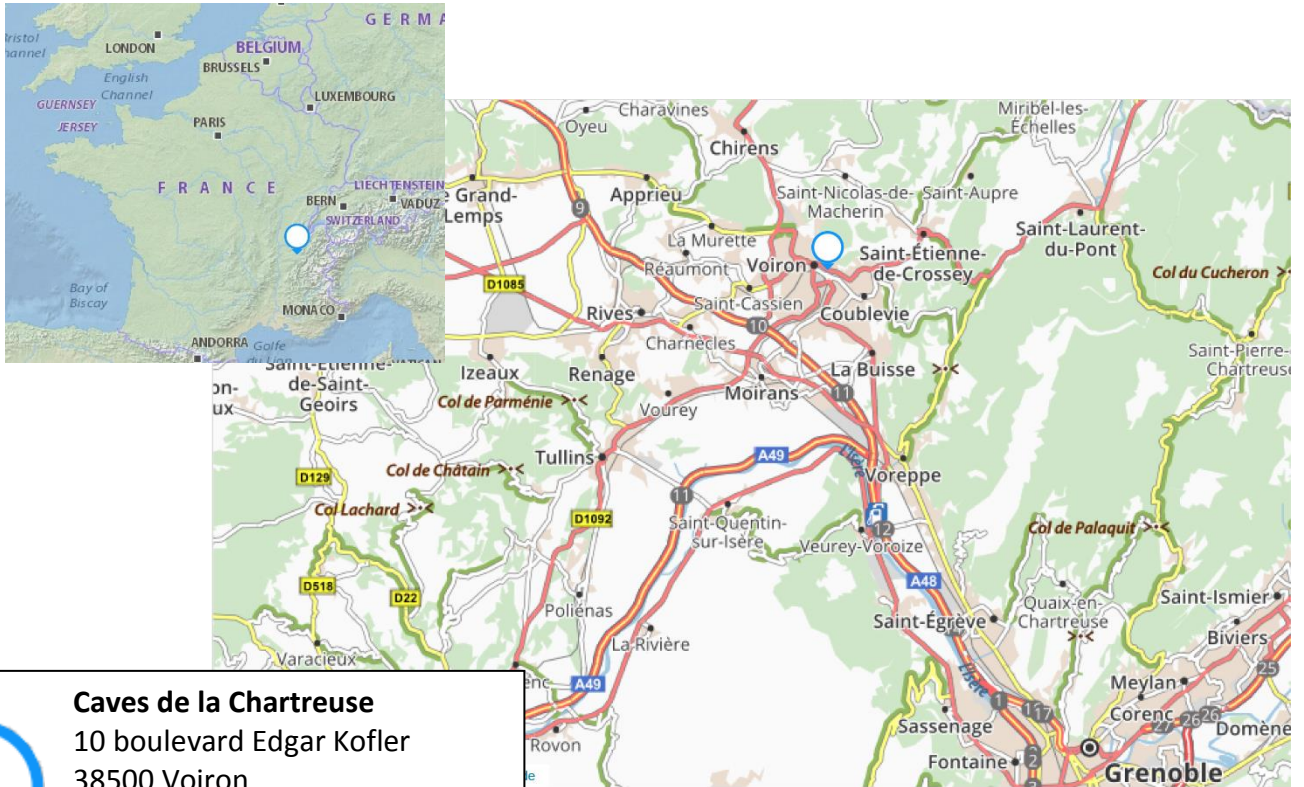

PLAN D'ACCES ROUTIER AUX CAVES DE LA CHARTREUSE

Caves de la Chartreuse
10 boulevard Edgar Kofler
38500 Voiron
04 76 05 90 34
www.chartreuse.fr/visites
visites@chartreuse.fr